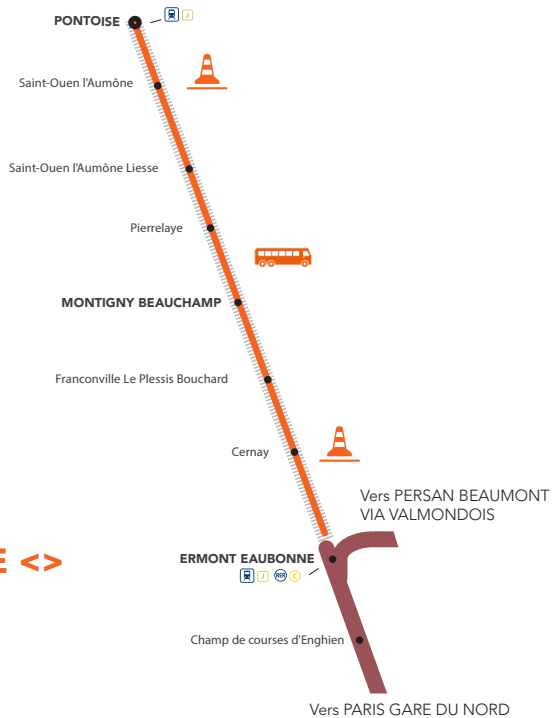

INFO TRAVAUX

NOVEMBRE

lu	ma	me	je	ve	sa	di
				1	2	3
4	5	6	7	8	9	10
11	12	13	14	15	16	17
18	19	20	21	22	23	24
25	26	27	28	29	30	

LIGNE H FERMÉE

À PARTIR DE 23H00

AUCUN TRAIN ENTRE

ERMONT EAUBONNE <> PONTOISE

Maintenance des installations électriques

**BUS ENTRE
ERMONT-EAUBONNE <>
PONTOISE**

PARIS NORD <> ERMONT EAUBONNE MONTIGNY BEAUCHAMP <> PONTOISE

du lundi au vendredi du 11 au 15 novembre

Dernier train direction
Pontoise à circuler
normalement

Dernier train direction Persan
Beaumont via Valmondois au départ
de Paris Nord

														
	123597	123599	BUS	124689	123601	BUS	124691	123603	BUS	124693 (1)	123605	BUS	123607	BUS
Paris Nord	22:11	22:41		22:56	23:11		23:26	23:41			00:11		00:49	
St-Denis	22:17	22:47		23:02	23:17		23:32	23:47			00:15		00:55	
Épinay Villetaneuse	22:21	22:51		23:06	23:21		23:36	23:51			00:21		00:59	
La Barre Ormesson	22:23	22:53		23:08	23:23		23:38	23:53			00:23		01:01	
Enghien les Bains	22:25	22:55		23:10	23:25		23:40	23:55			00:25		01:03	
Enghien Champ de Courses	22:28	22:58		23:13	23:28		23:43	23:58			00:28		01:06	
Ermont Eaubonne (arrivée)		23:00		23:15	23:30		23:46	00:00			00:30		01:08	
Ermont Eaubonne (départ)	22:31		23:10			23:40			00:10	00:06		00:40		01:18
Cernay	22:33		23:14			23:43			00:13			00:43		01:21
Franconville Le Plessis Bouchard	22:36		23:23			23:52			00:22			00:52		01:30
Montigny Beauchamp	22:40		23:32			00:01			00:31			01:01		01:39
Pierrelaye	22:43		23:43			00:12			00:42			01:12		01:50
St-Ouen l'Aumône liesse	22:47		23:52			00:21			00:51			01:21		01:59
St-Ouen l'Aumône	22:50		23:58			00:27			00:57			01:27		02:05
Pontoise	22:51		00:02			00:31			01:01			01:31		02:09

(1) train à destination de Persan Beaumont via Valmondois

les horaires des bus sont donnés à titre indicatif et peuvent évoluer selon les conditions du trafic