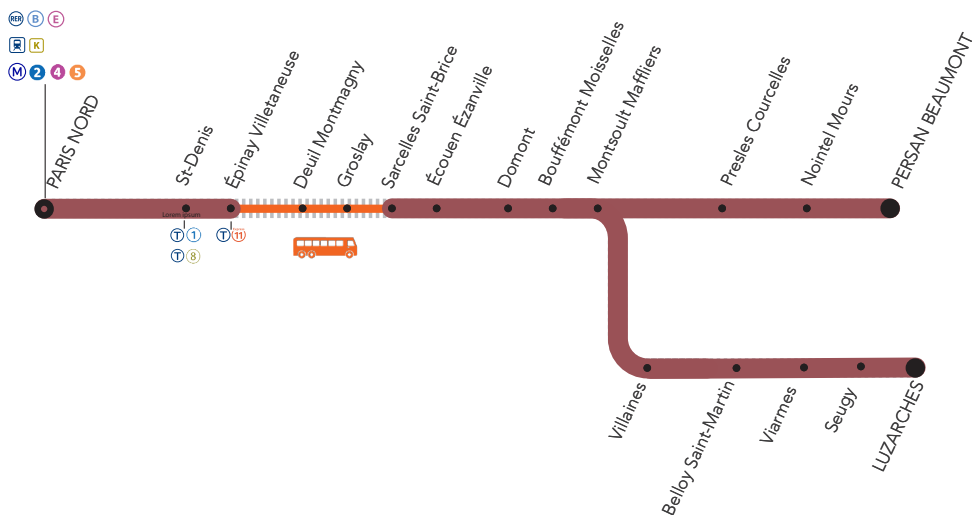

INFO TRAVAUX

NOVEMBRE

lu ma me je ve sa di

				1	2	3
4	5	6	7	8	9	10
11	12	13	14	15	16	17
18	19	20	21	22	23	24
25	26	27	28	29	30	

LIGNE H FERMÉE

À PARTIR DE 23H00

AUCUN TRAIN ENTRE

ÉPINAY VILLETANEUSE <>

SARCELLES ST-BRICE

Maintenance sur les voies dans le secteur de Sarcelles St-Brice

PARIS NORD <> SARCELLES ST-BRICE <> MONTSOULT MAFFLIERS <> LUZARCHES <> PERSAN BEAUMONT du lundi au vendredi du 04 au 15 novembre

	 125795	 125503 direction Luzarches	 125797	 125799	 123603 direction Pontoise	 BUS	 123605 direction Pontoise	 BUS	 125801	 123607 direction Pontoise	 BUS
Paris Nord	22:34	23:04			23:41		00:11			00:49	
St-Denis	22:40	23:10			23:47		00:17			00:55	
Épinay Villetaneuse (arrivée)	I	I			23:50		00:20			00:58	
Épinay Villetaneuse (départ)	22:44	23:14				00:00		00:31			01:09
Deuil Montmagny	22:47	23:17				00:09		00:40			01:18
Groslay	22:50	23:20				00:13		00:44			01:22
Sarcelles St-Brice	22:53	23:23	23:53	00:23		00:28		00:59	01:08		01:37
Écouen Ézanville	22:56	23:26	23:56	00:26		00:43		01:14	01:11		01:52
Domont	22:59	23:29	23:59	00:29		00:51		01:22	01:14		02:00
Bouffémont Moisselles	23:02	23:32	00:02	00:32		01:01		01:32	01:17		02:10
Montsault Maffliers	23:06	23:35	00:06	00:36		01:10		01:41	01:21		02:19
Presles Courcelles	23:12		00:12	00:42		01:21		01:52	01:27		02:30
Nointel Mours	23:15		00:15	00:45		01:28		01:59	01:30		02:37
Persan Beaumont	23:19		00:19	00:49		01:38		02:09	01:34		02:47

les horaires des bus
sont donnés à titre
indicatif et peuvent
évoluer selon les
conditions du trafic