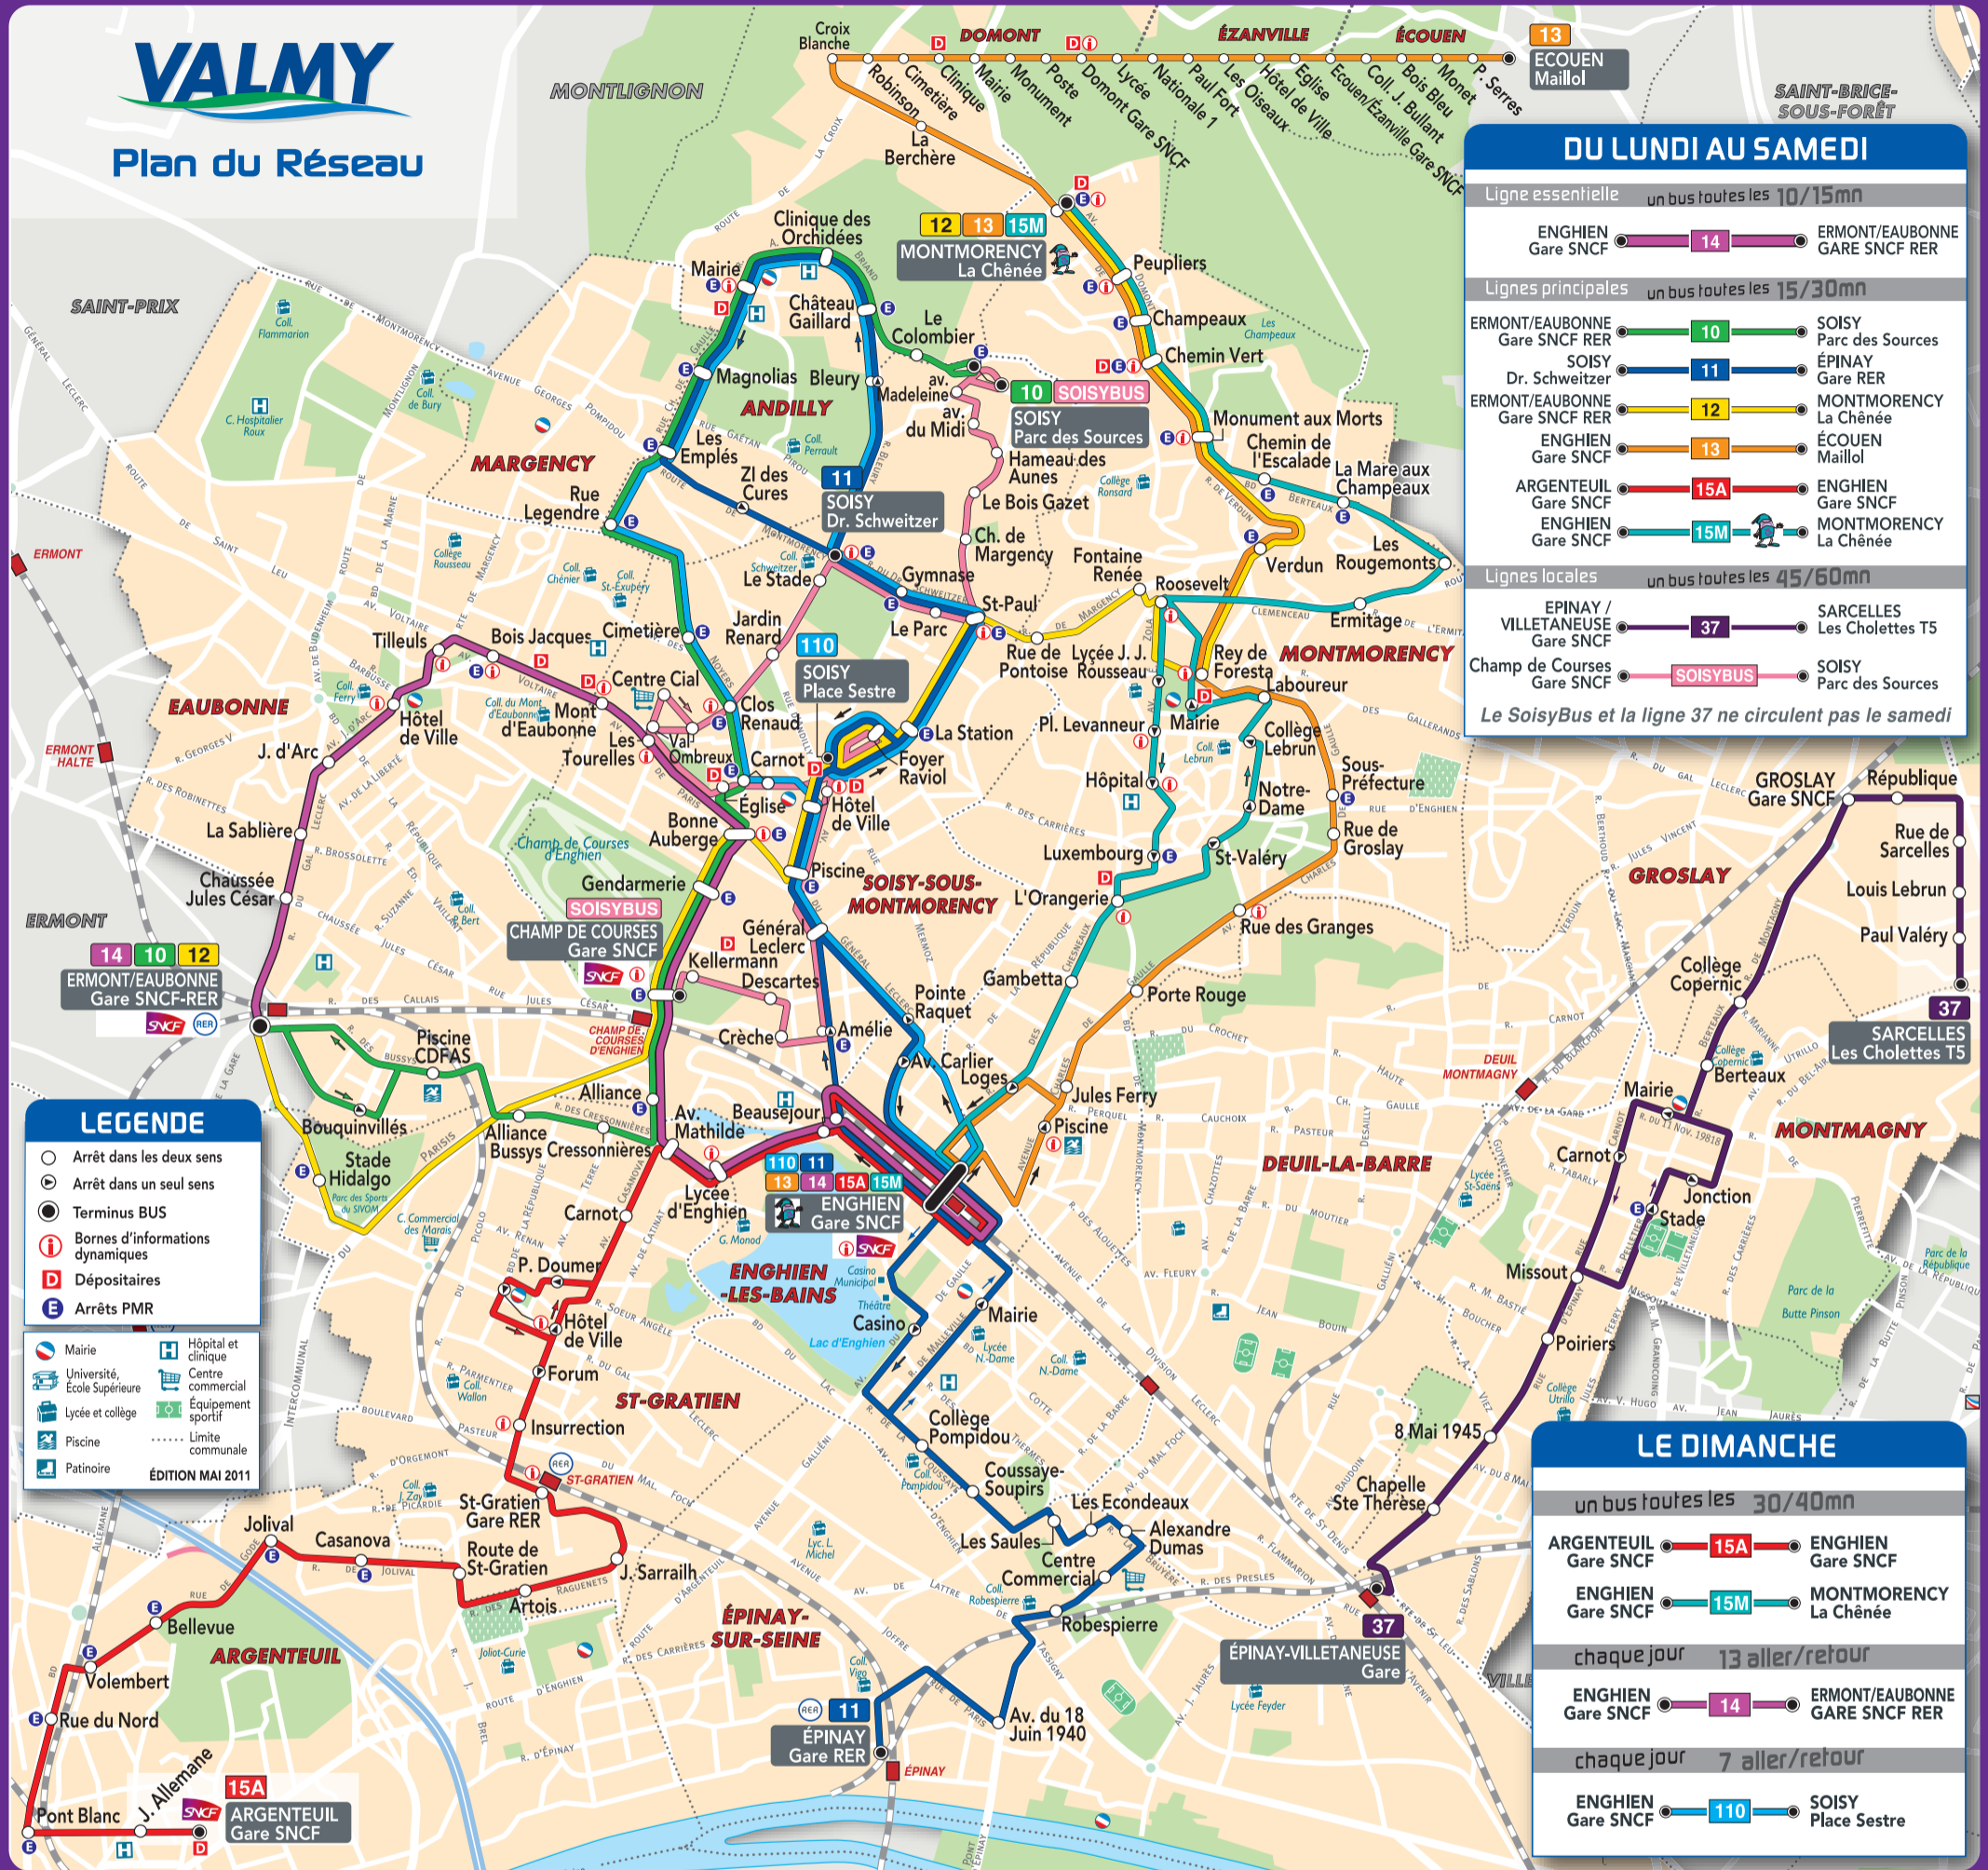

DU LUNDI AU DIMANCHE & JOURS FÉRIÉS SAUF 1^{ER} MAI

La ligne 110 circule uniquement le dimanche (en remplacement des lignes 11 et 10).
 Les lignes 12 et 13 ne circulent pas le dimanche.
 Le SoisyBus et la ligne 37 ne circulent pas le samedi et le dimanche.

Horaires & Itinéraires
www.idf.veolia-transport.fr

Renseignements & Réclamations
 N° Indigo 0 820 209 399
 0,09 € TTC / MN

TVO Établissement de Saint-Gratien
 1, chemin du Clos St Paul
 95210 Saint Gratien